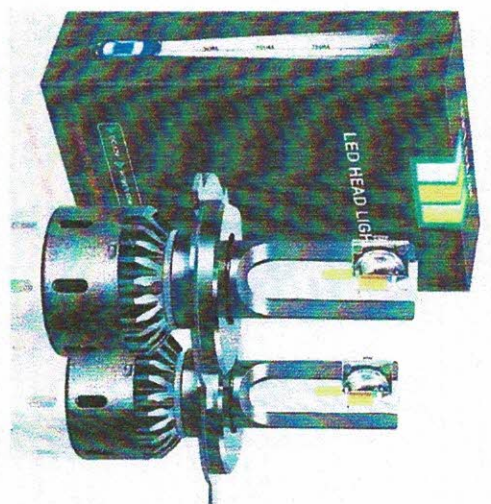

Home > Kitz & Motorrad > Auto-Beleuchtung > Auto Scheinwerfer

**2 Stück / Set Auto LED-Scheinwerfer h4 LED drei Farben weiß warmweiß goldgelb in ei
 6000K h4 HI / Lo-Strahl Canbus Auto Scheinwerfer Lampen 55w 12000lm 12V LED-Licht**

EUR €30.44 EUR €44.79 **38% RABATT**

Versandkostenfrei **Gratis Economy Express** Bestellungen über €35,00
 Mehr ansehen ▾

Lichtfarbe: **Weiß + Warmweiß + Gelb**

Weiß + Warmweiß + Gelb

3C Connection H4

H4

Menge: