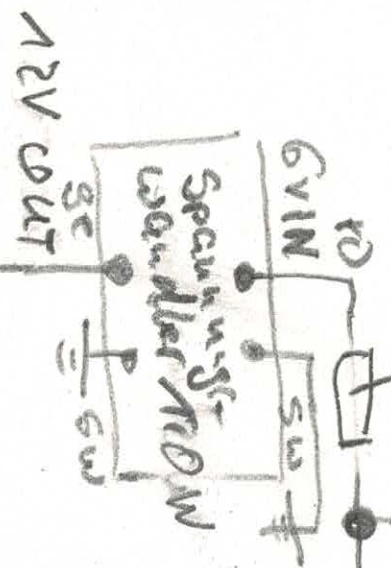

LINKE

Sicherung 20A

RECHTS

Sicherung 20A

Relais 12V (Schließer / Öffner)

Fernlicht links

Abblendlicht links

Amper H.