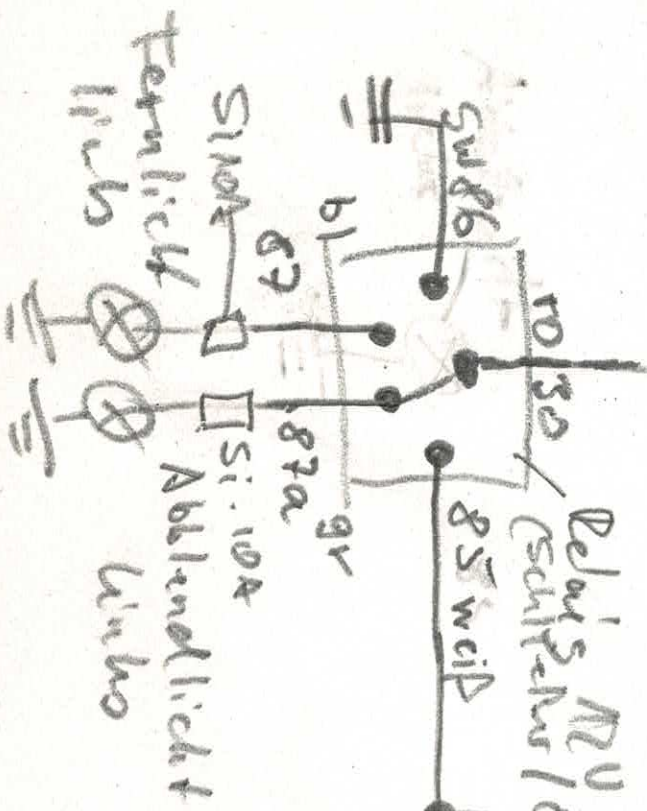

LINKE

Sicherung 20A

RECHTS

Sicherung 20A

Relais 12V (Schließer / Öffner)

Fernlicht links

Abblendlicht links

Amper H.

Amper H.